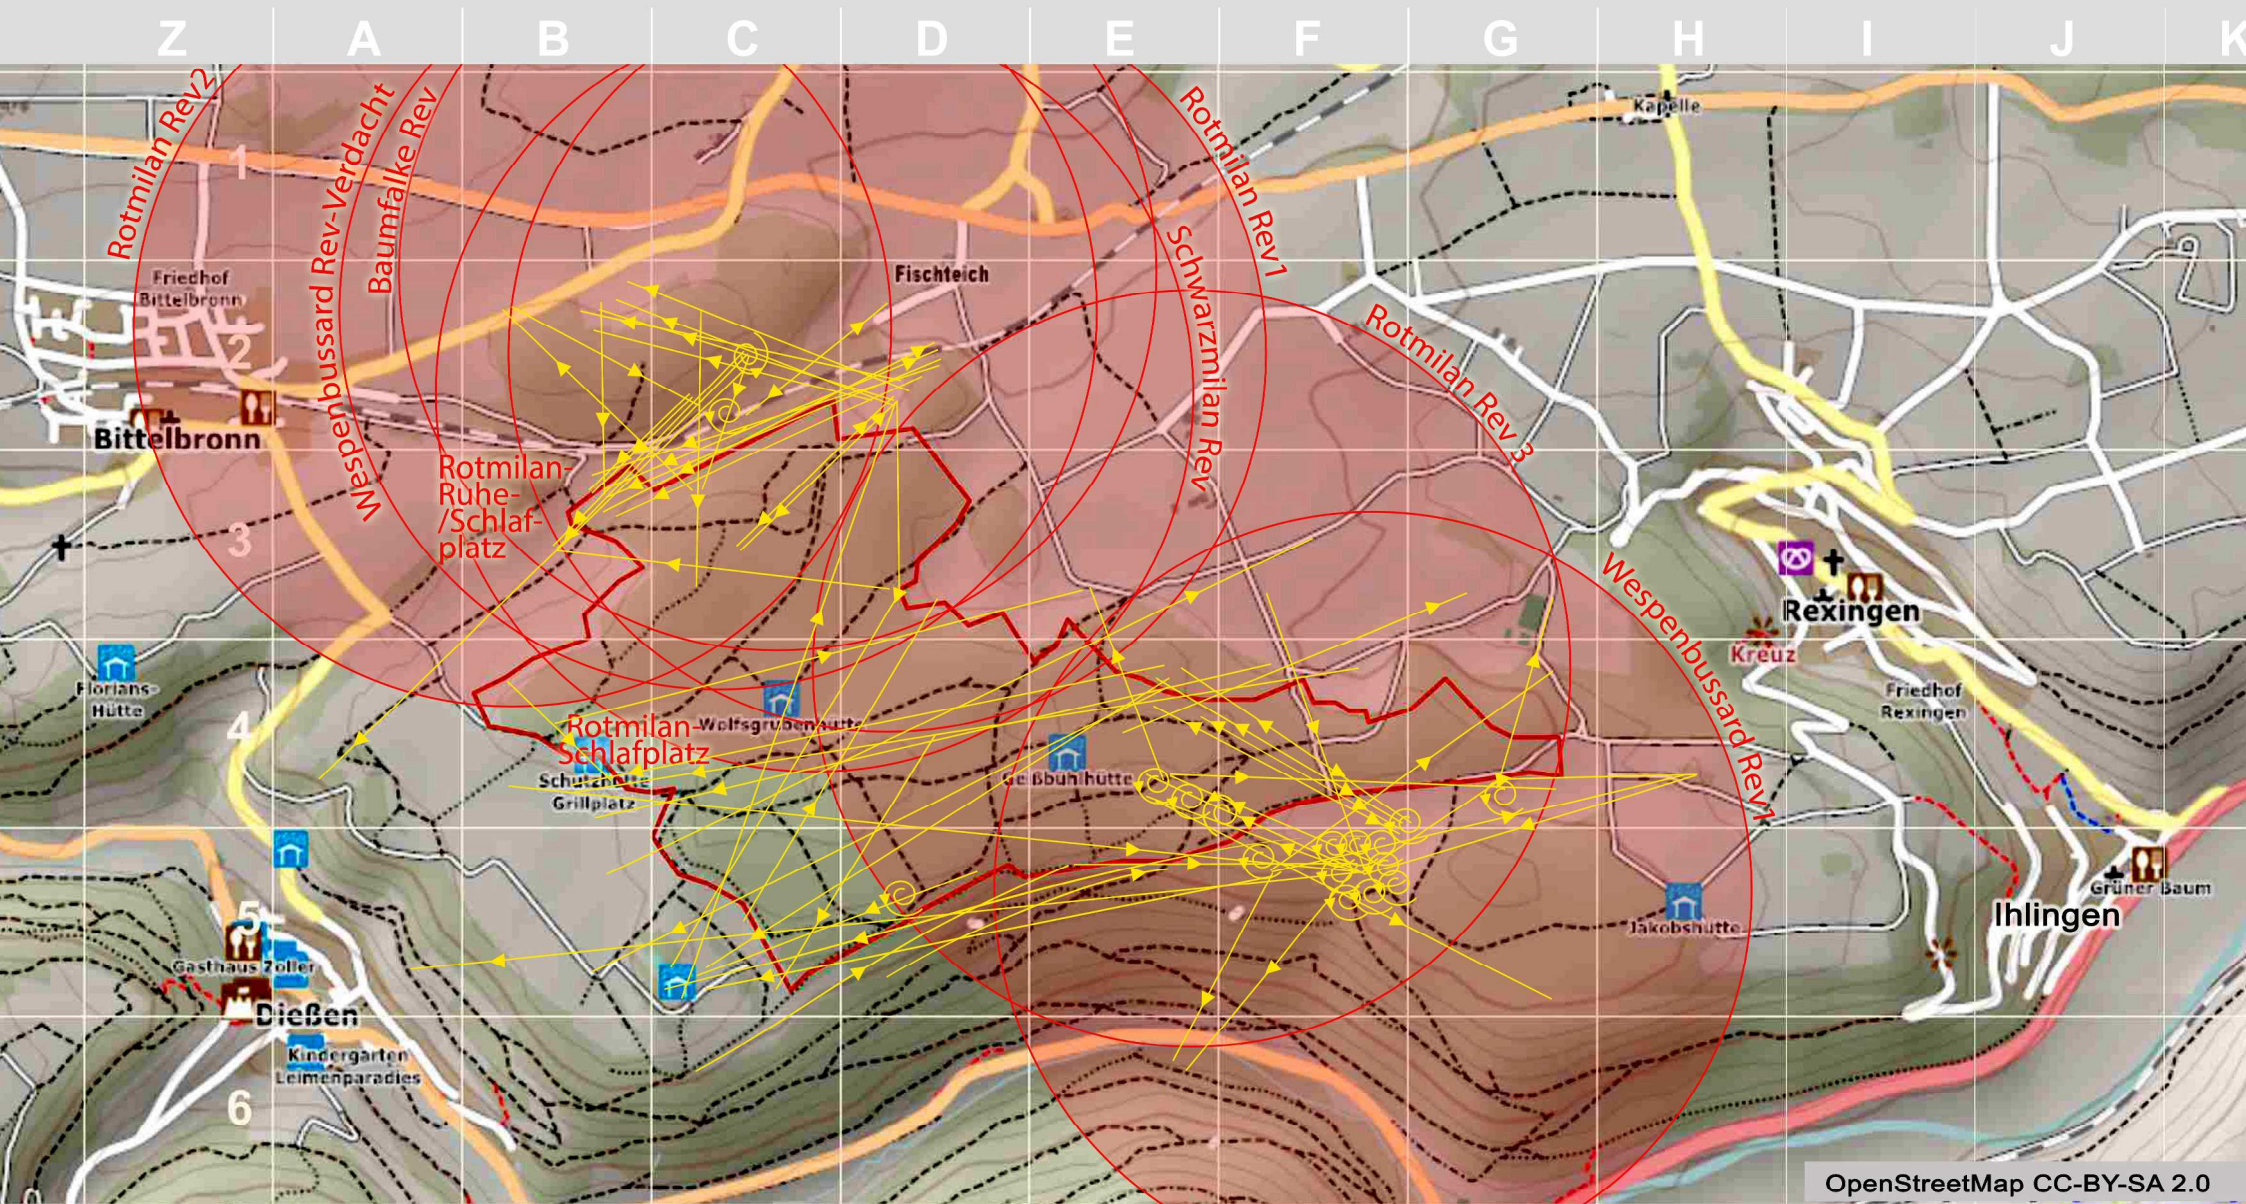

Visualisierung nach Tabelle von J.Walz 'Überflüge über den Großen Hau / Seewald' und Reviere mit 1000m Tabuzone

OpenStreetMap CC-BY-SA 2.0

-  Überflug
-  Hin- und Rückflug
-  Kreisen

Revier mit
1000 m
Tabuzone
für WKA

Rotmilan Rev1 mit Nachwuchs 2012
Rotmilan Rev2 mit Nachwuchs 2012
Rotmilan Rev3 Brutaufgabe 2012
Schwarzmilan Rev

Wespenbussard Rev1 mit 3 Jungvögeln
Wespenbussard Rev2 Revierverdacht
Baumfalken Rev

Visualisierung: N.Straub